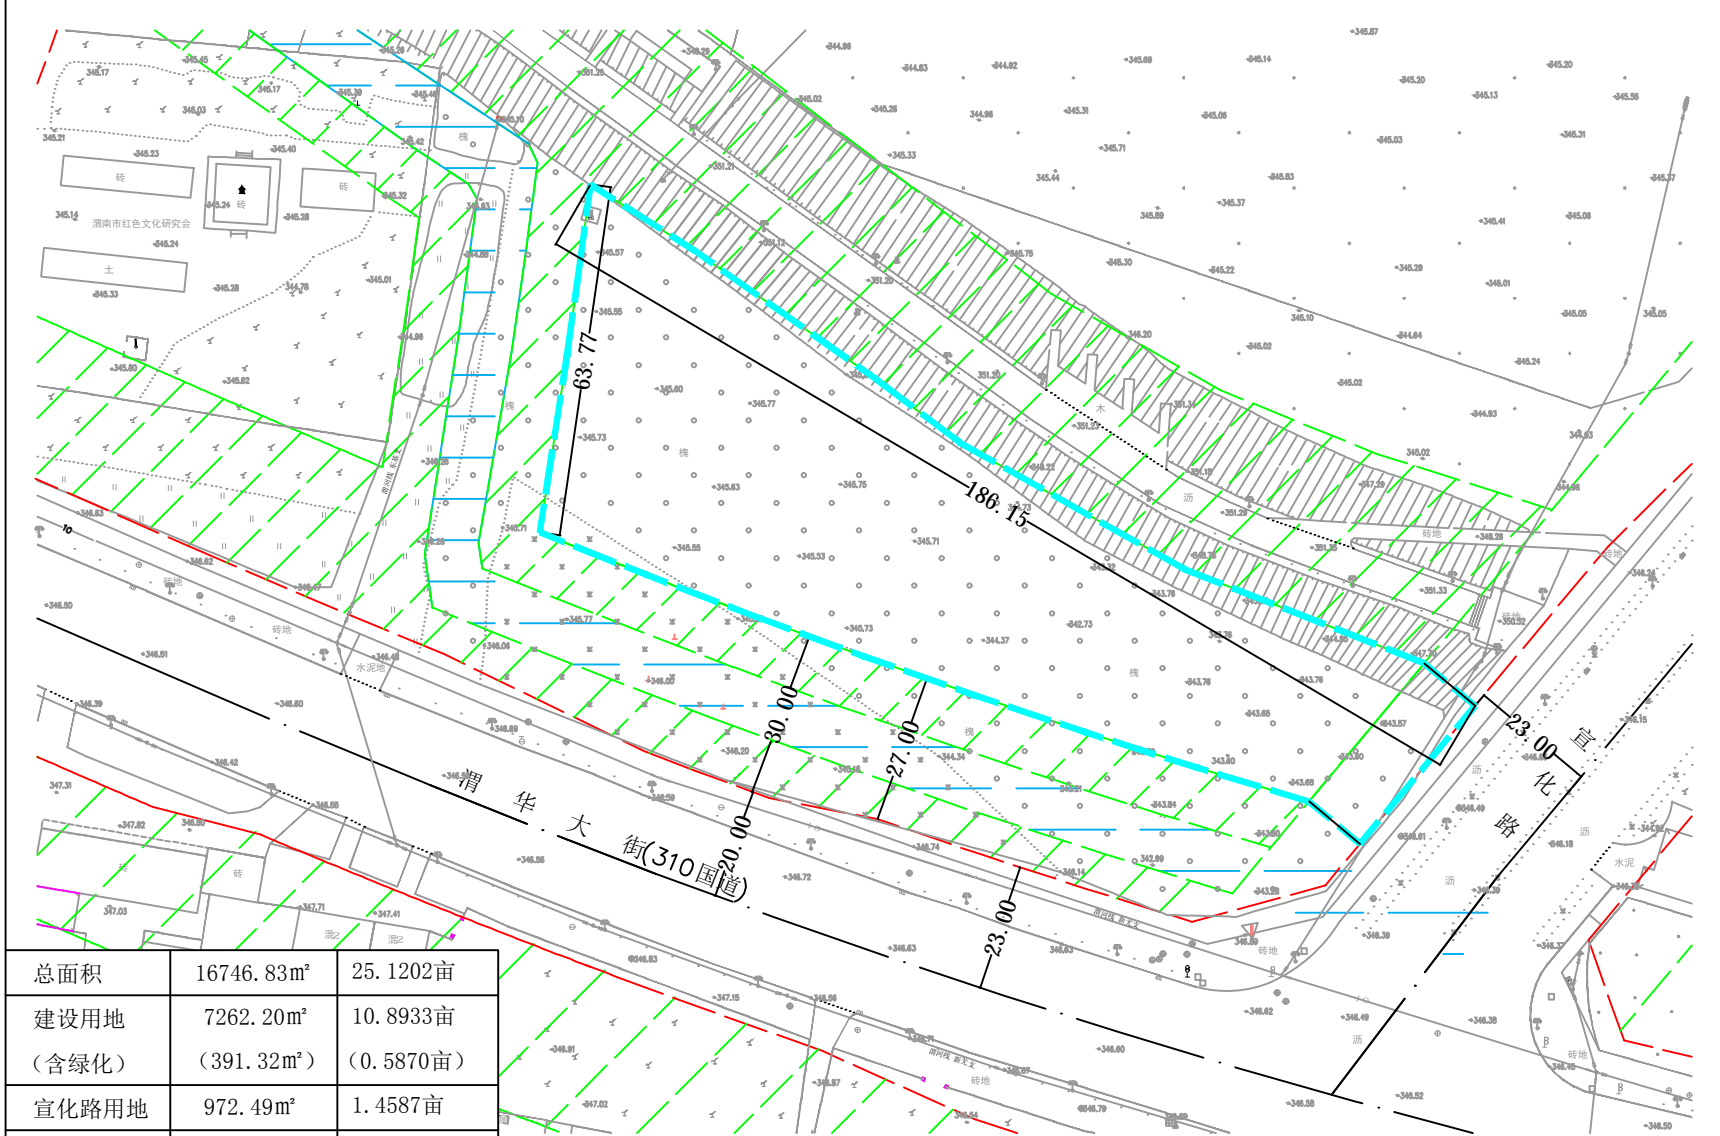

项目名称	渭南市低碳智慧清洁能源综合利用示范项目（地块一）
位置坐落	渭南市临渭区前进路与渭源街十字西北角

总面积	17686.96m ²	26.5304亩
建设用地 (含绿化)	14702.06m ² (1416.18m ²)	22.0531亩 (2.1243亩)
渭源街用地	2984.90m ²	4.4773亩

比例尺 1:500

项目名称	渭南市低碳智慧清洁能源综合利用示范项目(地块二)	
位置坐落	渭南市临渭区宣化路与渭华大街十字西北角	

总面积	16746.83m ²	25.1202亩
建设用地 (含绿化)	7262.20m ² (391.32m ²)	10.8933亩 (0.5870亩)
宣化路用地	972.49m ²	1.4587亩
渭华大街用地	4241.06m ²	6.3616亩
绿化用地	4271.08m ²	6.4066亩

比例尺 1:500