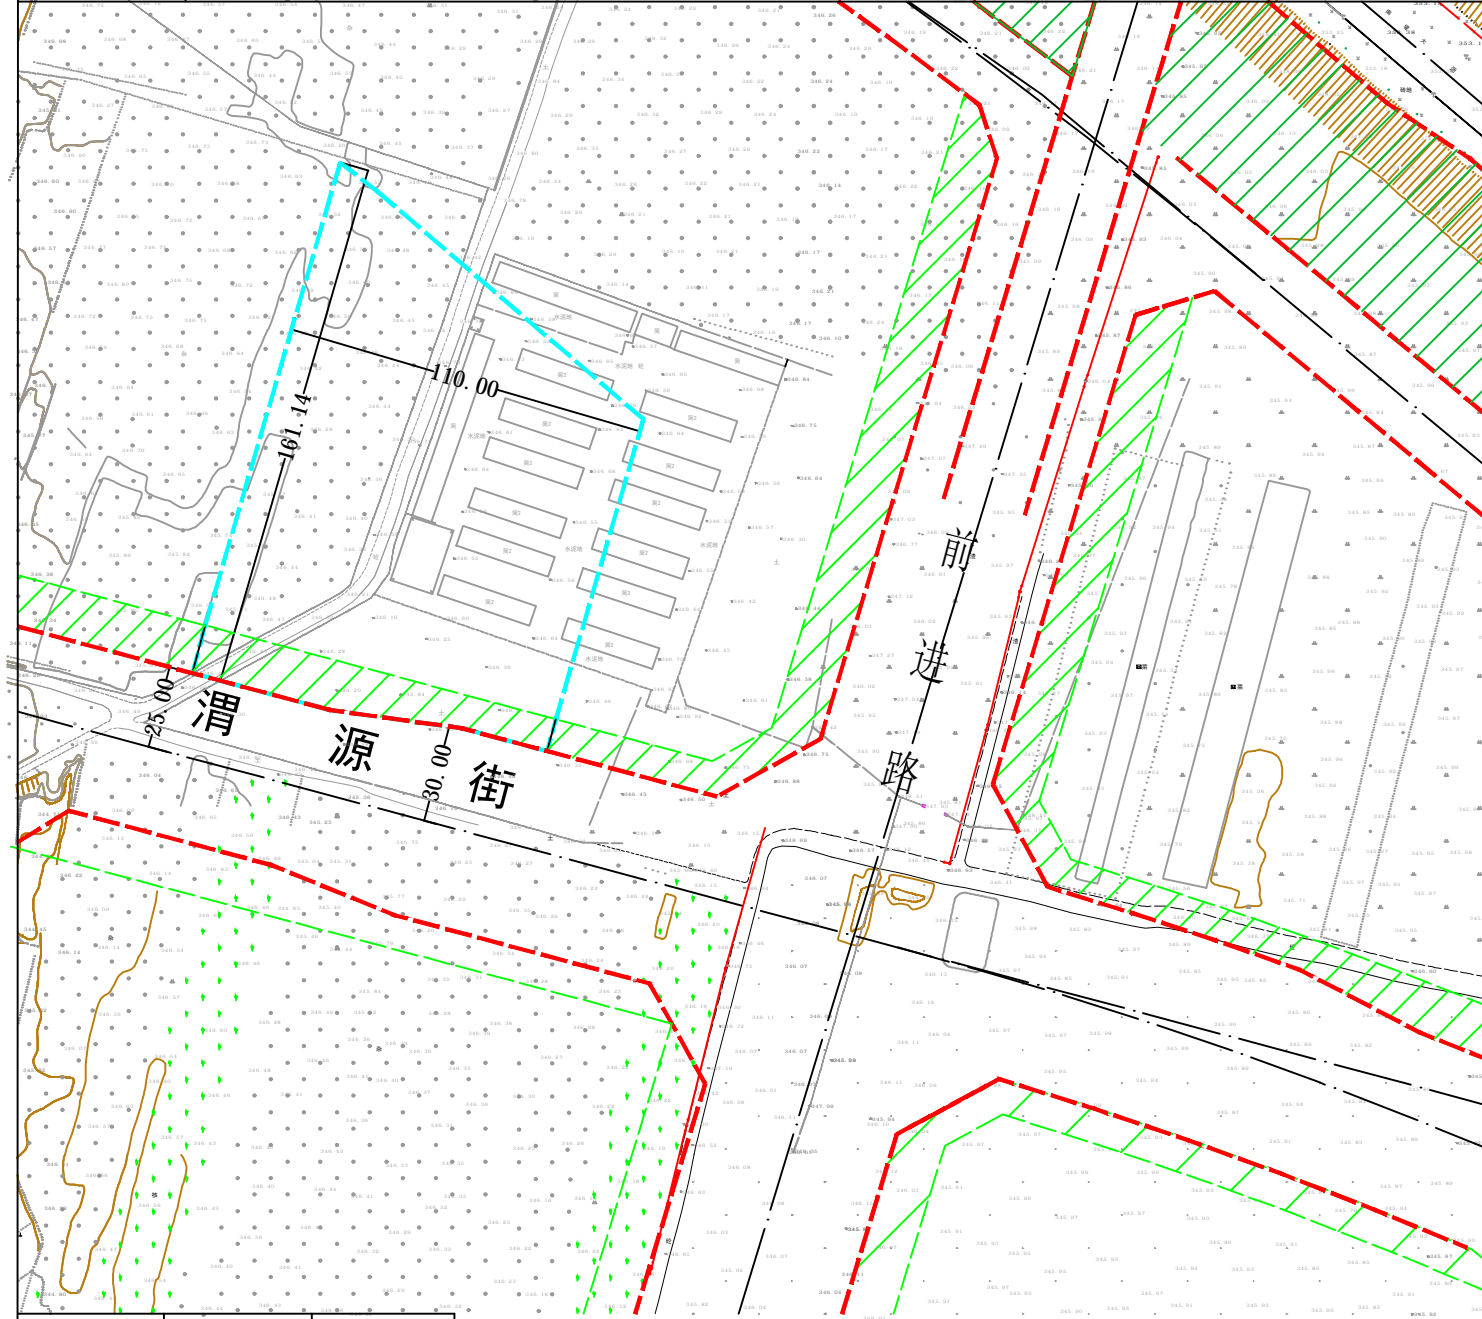

项目名称	渭南市低碳智慧清洁能源综合利用示范项目（地块一）
位置坐落	渭南市临渭区前进路与渭源街十字西北角

总面积	17686.96m ²	26.5304亩
建设用地 (含绿化)	14702.06m ² (1416.18m ²)	22.0531亩 (2.1243亩)
渭源街用地	2984.90m ²	4.4773亩

比例尺 1:500

项目名称	渭南市低碳智慧清洁能源综合利用示范项目(地块二)	
位置坐落	渭南市临渭区宣化路与渭华大街十字西北角	

总面积	16746.83m ²	25.1202亩
建设用地 (含绿化)	7262.20m ² (391.32m ²)	10.8933亩 (0.5870亩)
宣化路用地	972.49m ²	1.4587亩
渭华大街用地	4241.06m ²	6.3616亩
绿化用地	4271.08m ²	6.4066亩

比例尺 1:500